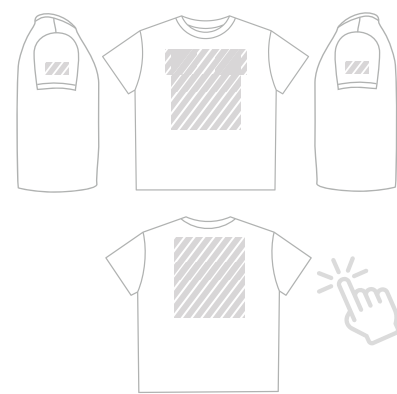

Pyöreä pääntie

Urheilut-paita

Collegepaita

Poolopaita

Poolopaita

Huppari

Merkintämenetelmä

Kuvatulostus

Kuvatulostus

Kuvatulostus

Kuvatulostus

Kuvatulostus

Kuvatulostus

Painatusalue

Koot

XS S M L
XL XXL XXXL

XS S M L
XL XXL XXXL

XS S M L
XL XXL XXXL

XS S M L
XL XXL XXXL

XS S M L
XL XXL XXXL

XS S M L
XL XXL XXXL

Materiaali

100% puuvilla

100% polyesteriä