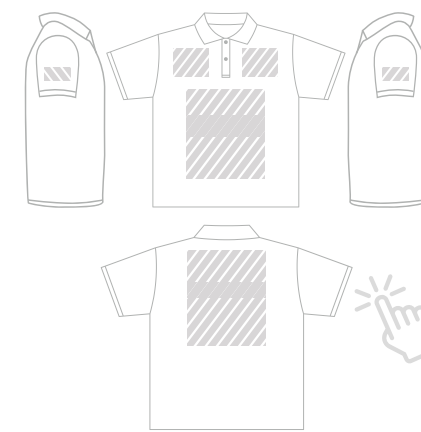

Pyöreä pääntie

Urheilut-paita

Collegepaita

Poolopaita

Poolopaita

Huppari

Merkintämenetelmä

Kuvatulostus

Kuvatulostus

Kuvatulostus

Kuvatulostus

Kuvatulostus

Kuvatulostus

Painatusalue

Koot

XS S M L
XL XXL XXXL

XS S M L
XL XXL XXXL

XS S M L
XL XXL XXXL

XS S M L
XL XXL XXXL

XS S M L
XL XXL XXXL

XS S M L
XL XXL XXXL

Materiaali

100% puuvilla

100% polyesteriä