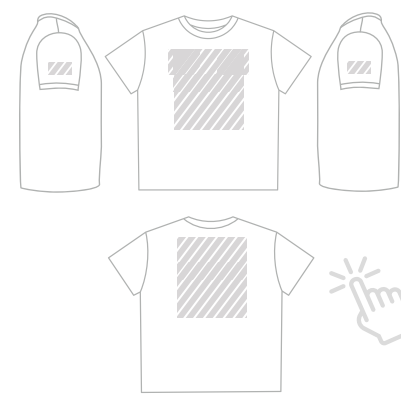

Pyöreä pääntie

Urheilut-paita

Collegepaita

Poolopaita

Poolopaita

Huppari

Merkintämenetelmä

Kuvatulostus

Kuvatulostus

Kuvatulostus

Kuvatulostus

Kuvatulostus

Kuvatulostus

Painatusalue

Koot

XS S M L
XL XXL XXXL

XS S M L
XL XXL XXXL

XS S M L
XL XXL XXXL

XS S M L
XL XXL XXXL

XS S M L
XL XXL XXXL

XS S M L
XL XXL XXXL

Materiaali

100% puuvilla

100% polyesteriä