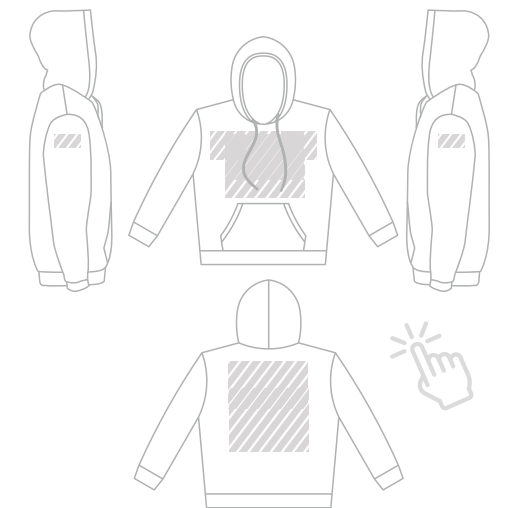

Pyöreä pääntie

Urheilut-paita

Collegepaita

Poolopaita

Poolopaita

Huppari

Merkintämenetelmä

Kuvatulostus

Kuvatulostus

Kuvatulostus

Kuvatulostus

Kuvatulostus

Kuvatulostus

Painatusalue

Koot

XS S M L
XL XXL XXXL

XS S M L
XL XXL XXXL

XS S M L
XL XXL XXXL

XS S M L
XL XXL XXXL

XS S M L
XL XXL XXXL

XS S M L
XL XXL XXXL

Materiaali

100% puuvilla

100% polyesteriä