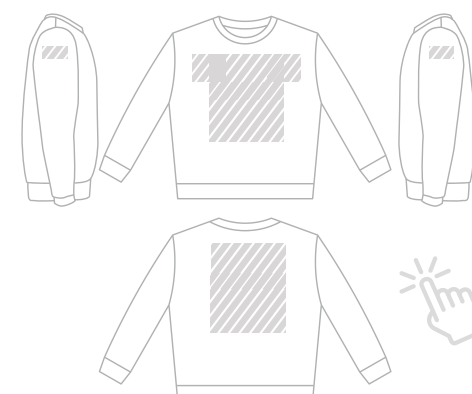

Pyöreä pääntie

Urheilut-paita

Collegepaita

Poolopaita

Poolopaita

Huppari

Merkintämenetelmä

Kuvatulostus

Kuvatulostus

Kuvatulostus

Kuvatulostus

Kuvatulostus

Kuvatulostus

Painatusalue

Koot

XS S M L
XL XXL XXXL

XS S M L
XL XXL XXXL

XS S M L
XL XXL XXXL

XS S M L
XL XXL XXXL

XS S M L
XL XXL XXXL

XS S M L
XL XXL XXXL

Materiaali

100% puuvilla

100% polyesteriä