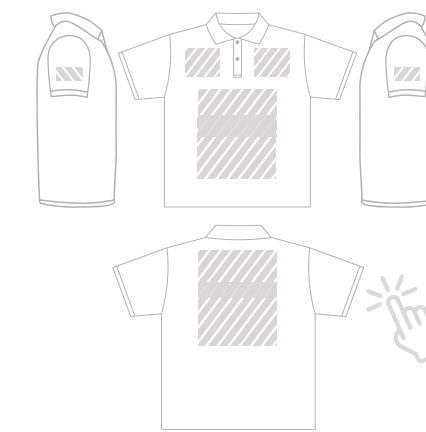

Pyöreä pääntie

Urheilut-paita

Collegepaita

Poolopaita

Poolopaita

Huppari

Merkintämenetelmä

Kuvatulostus

Kuvatulostus

Kuvatulostus

Kuvatulostus

Kuvatulostus

Kuvatulostus

Painatusalue

Koot

XS S M L
XL XXL XXXL

XS S M L
XL XXL XXXL

XS S M L
XL XXL XXXL

XS S M L
XL XXL XXXL

XS S M L
XL XXL XXXL

XS S M L
XL XXL XXXL

Materiaali

100% puuvilla

100% polyesteriä