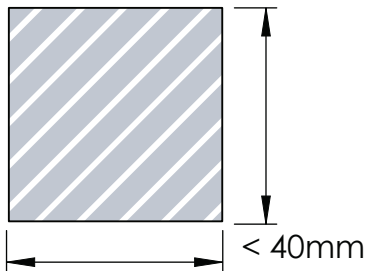

Seuraava tulostusopas on tarkoitettu graafiselle suunnittelijalle. Jos yritykselläsi ei ole graafista suunnittelijaa, Flashbay auttaa sinua mielellään sommittelemaan kuvasi ja/tai tekstisi, jotka voit lähettää sähköpostitse Flashbayn asiakasvastaavalle. Lähetettyäsi kuvamateriaalin Flashbaylle, saat nähtäväksi virtuaalisen PDF-tiedoston, johon voimme halutessasi tehdä vielä muutoksia.

DCB - S

DCB - M

EBG - L

Esimerkki

Vähimmäiskokovaatimus

Sisäpuolinen ääriiviiva
(vähintään 0,2 mm)

Ulkopuolinen ääriiviiva
(vähintään 0,5 mm)

Lopputullos