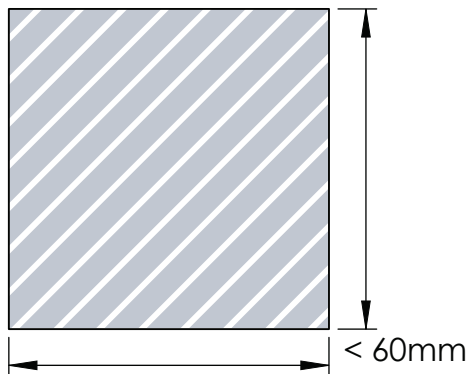

Seuraava tulostusopas on tarkoitettu graafiselle suunnittelijalle. Jos yritykselläsi ei ole graafista suunnittelijaa, Flashbay auttaa sinua mielellään sommittelemaan kuvasi ja/tai tekstisi, jotka voit lähettää sähköpostitse Flashbayn asiakasvastaavalle. Lähetettyäsi kuvamateriaalin Flashbaylle, saat nähtäväksi virtuaalisen PDF-tiedoston, johon voimme halutessasi tehdä vielä muutoksia.

DCB - S

DCB - M

EBG - L

Esimerkki

Vähimmäiskokovaatimus

Sisäpuolinen ääriiviiva
(vähintään 0,2 mm)

Ulkopuolinen ääriiviiva
(vähintään 0,5 mm)

Lopputullos