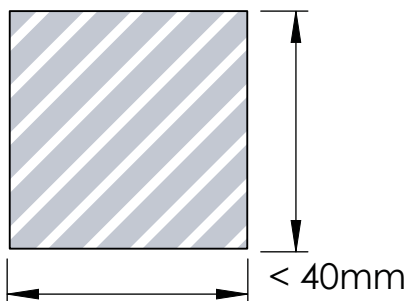

Seuraava tulostusopas on tarkoitettu graafiselle suunnittelijalle. Jos yritykselläsi ei ole graafista suunnittelijaa, Flashbay auttaa sinua mielellään sommittelemaan kuvasi ja/tai tekstisi, jotka voit lähettää sähköpostitse Flashbayn asiakasvastaavalle. Lähetettyäsi kuvamateriaalin Flashbaylle, saat nähtäväksi virtuaalisen PDF-tiedoston, johon voimme halutessasi tehdä vielä muutoksia.

Emali maali

EBG - S

EBG - M

EBG - L

Saatavilla oleva brändäysalueen enimmäismäärä 

Esimerkki

Tulostustiedot:

- ▶ CMYK-väriavaruus
- ▶ mieluiten vektoritiedostot
- ▶ 300dpi:n kuvatarkkuus rastereille