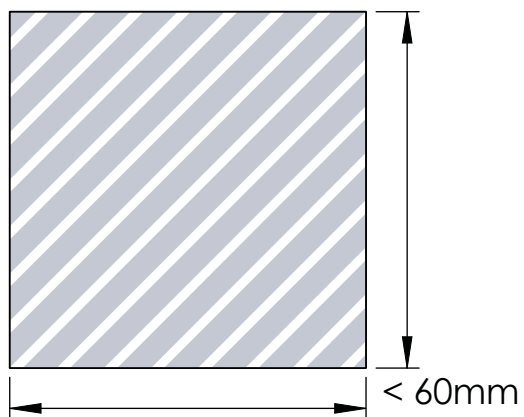

Emali maali

EBG - S

EBG - M

EBG - L

Saatavilla oleva brändäysalueen enimmäismäärä 

Esimerkki

Tulostustiedot:

- ▶ CMYK-väriavaruus
- ▶ mieluiten vektoritiedostot
- ▶ 300dpi:n kuvatarkkuus rastereille