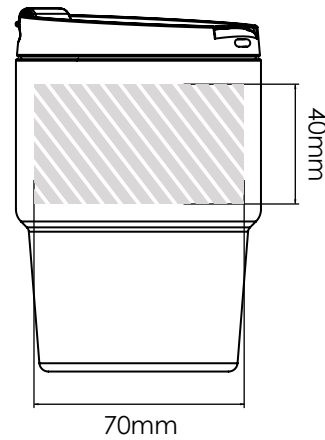

Seuraava tulostusopas on tarkoitettu graafiselle suunnittelijalle. Jos yritykselläsi ei ole graafista suunnittelijaa, Flashbay auttaa sinua mielellään sommittelemaan kuvasi ja/tai tekstisi, jotka voit lähettää sähköpostitse Flashbayn asiakasvastaavalle. Lähetettyäsi kuvamateriaalin Flashbaylle, saat nähtäväksi virtuaalisen PDF-tiedoston, johon voimme halutessasi tehdä vielä muutoksia.

Silkkipainatus | Kuvatulostus

Laserkaiverrus

Nimeäminen

Espresso 300

Espresso 175

Painatusalue väritettynä 

Tulostustiedot:

- ▶ CMYK-väriavaruus
- ▶ mieluiten vektoritiedostot
- ▶ 300dpi:n kuvatarkkuus rastereille