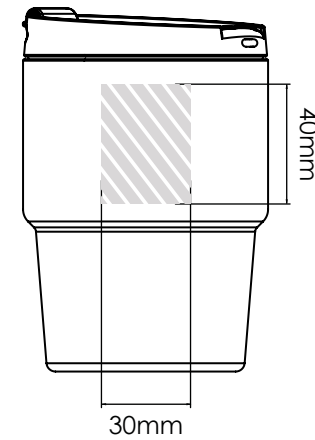

Seuraava tulostusopas on tarkoitettu graafiselle suunnittelijalle. Jos yritykselläsi ei ole graafista suunnittelijaa, Flashbay auttaa sinua mielellään sommittelemaan kuvasi ja/tai tekstisi, jotka voit lähettää sähköpostitse Flashbayn asiakasvastaavalle. Lähetettyäsi kuvamateriaalin Flashbaylle, saat nähtäväksi virtuaalisen PDF-tiedoston, johon voimme halutessasi tehdä vielä muutoksia.

Silkkipainatus | Kuvatulostus

Laserkaiverrus

Nimeäminen

Espresso 300

Espresso 175

Painatusalue väritettynä 

Tulostustiedot:

- ▶ CMYK-väriavaruus
- ▶ mieluiten vektoritiedostot
- ▶ 300dpi:n kuvatarkkuus rastereille