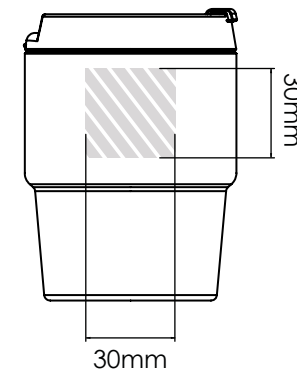

Silkkipainatus | Kuvatulostus

Laserkaiverrus

Nimeäminen

Espresso 300

Espresso 175

Painatusalue väritettynä 

Tulostustiedot:

- ▶ CMYK-väriavaruus
- ▶ mieluiten vektoritiedostot
- ▶ 300dpi:n kuvatarkkuus rastereille