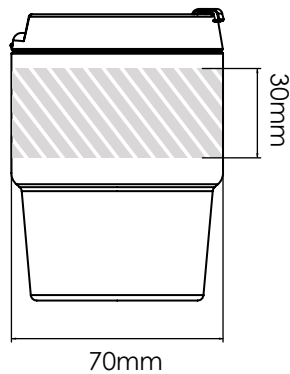

Silkkipainatus | Kuvatulostus

Laserkaiverrus

Nimeäminen

Espresso 300

Espresso 175

Painatusalue väritettynä 

Tulostustiedot:

- ▶ CMYK-väriavaruus
- ▶ mieluiten vektoritiedostot
- ▶ 300dpi:n kuvatarkkuus rastereille