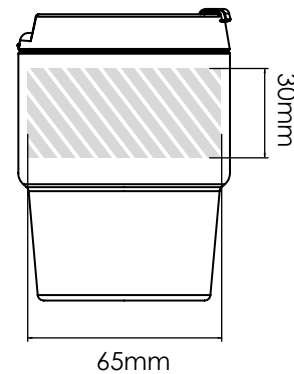

Silkkipainatus | Kuvatulostus

Laserkaiverrus

Nimeäminen

Espresso 300

Espresso 175

Painatusalue väritettynä 

Tulostustiedot:

- ▶ CMYK-väriavaruus
- ▶ mieluiten vektoritiedostot
- ▶ 300dpi:n kuvatarkkuus rastereille