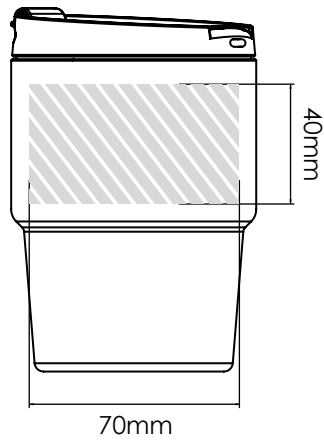

Seuraava tulostusopas on tarkoitettu graafiselle suunnittelijalle. Jos yritykselläsi ei ole graafista suunnittelijaa, Flashbay auttaa sinua mielellään sommittelemaan kuvasi ja/tai tekstisi, jotka voit lähettää sähköpostitse Flashbayn asiakasvastaavalle. Lähetettyäsi kuvamateriaalin Flashbaylle, saat nähtäväksi virtuaalisen PDF-tiedoston, johon voimme halutessasi tehdä vielä muutoksia.

Silkkipainatus | Kuvatulostus

Laserkaiverrus

Nimeäminen

Espresso 300

Espresso 175

Painatusalue väritettynä 

Tulostustiedot:

- ▶ CMYK-väriavaruus
- ▶ mieluiten vektoritiedostot
- ▶ 300dpi:n kuvatarkkuus rastereille