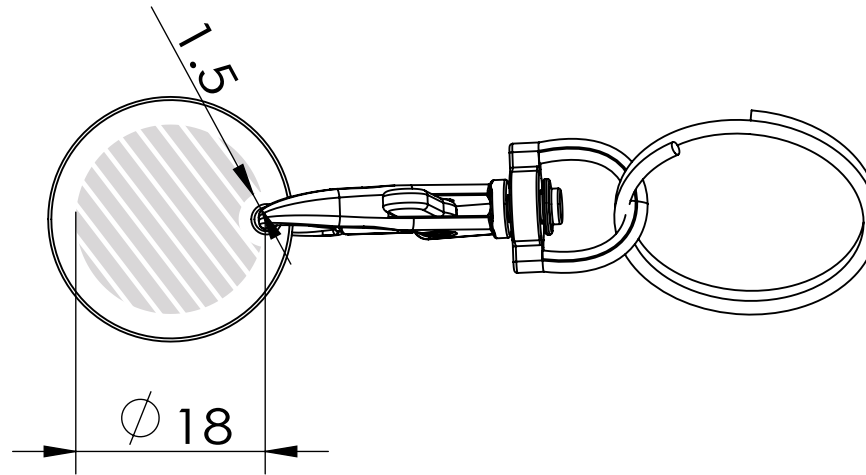

Elegance Trolley Token | Tulostusohjeet

Seuraava tulostusopas on tarkoitettu graafiselle suunnittelijalle. Jos yritykselläsi ei ole graafista suunnittelijaa, Flashbay auttaa sinua mielellään sommittelemaan kuvasi ja/tai tekstisi, jotka voit lähettää sähköpostitse Flashbayn asiakasvastaavalle. Lähetettyäsi kuvamateriaalin Flashbaylle, saat nähtäväksi virtuaalisen PDF-tiedoston, johon voimme halutessasi tehdä vielä muutoksia.

Laserkaiverrus | Nimeäminen

Painatusalue väritettynä 

Tulostustiedot:

- ▶ CMYK-väriavaruus
- ▶ mieluiten vektoritiedostot
- ▶ 300dpi:n kuvatarkkuus rastereille