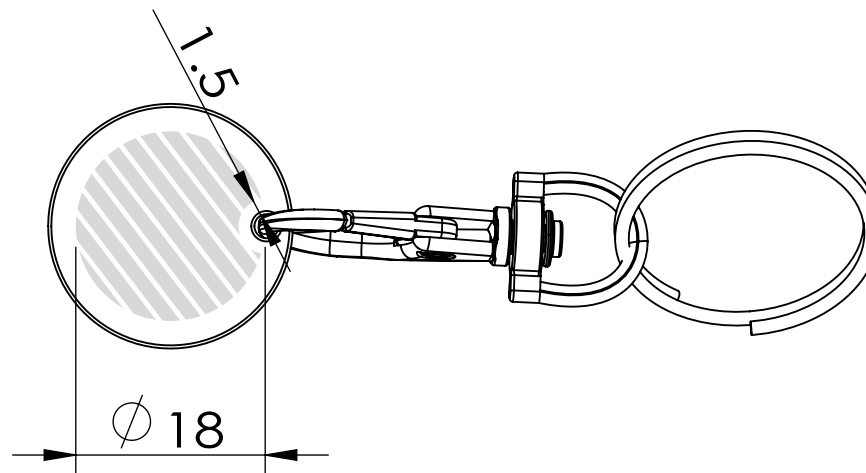

Elegance Trolley Token | Tulostusohjeet

Seuraava tulostusopas on tarkoitettu graafiselle suunnittelijalle. Jos yritykselläsi ei ole graafista suunnittelijaa, Flashbay auttaa sinua mielellään sommittelemaan kuvasi ja/tai tekstisi, jotka voit lähettää sähköpostitse Flashbayn asiakasvastaavalle. Lähetettyäsi kuvamateriaalin Flashbaylle, saat nähtäväksi virtuaalisen PDF-tiedoston, johon voimme halutessasi tehdä vielä muutoksia.

Laserkaiverrus | Nimeäminen

Painatusalue väritettynä 

Tulostustiedot:

- ▶ CMYK-väriavaruus
- ▶ mieluiten vektoritiedostot
- ▶ 300dpi:n kuvatarkkuus rastereille