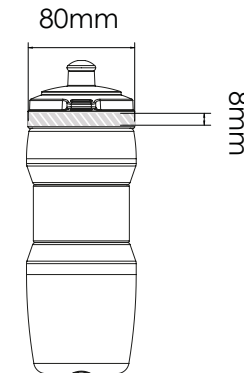

## Laserkaiverrus | Nimeäminen

Fit 750

Fit 500

Painatusalue väritettynä 