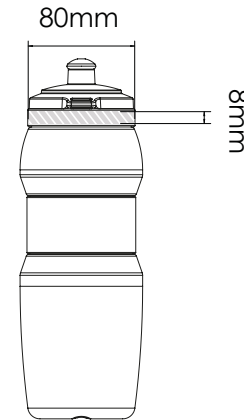

Seuraava tulostusopas on tarkoitettu graafiselle suunnittelijalle. Jos yritykselläsi ei ole graafista suunnittelijaa, Flashbay auttaa sinua mielellään sommittelemaan kuvasi ja/tai tekstisi, jotka voit lähettää sähköpostitse Flashbayn asiakasvastaavalle. Lähetettyäsi kuvamateriaalin Flashbaylle, saat nähtäväksi virtuaalisen PDF-tiedoston, johon voimme halutessasi tehdä vielä muutoksia.

## Laserkaiverrus | Nimeäminen

Fit 750

Fit 500

Painatusalue väritettynä 