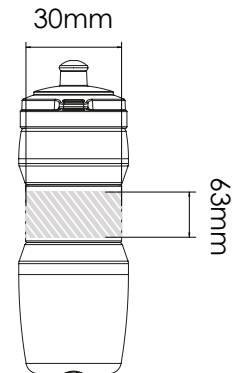

## Laserkaiverrus | Nimeäminen

Fit 750

Fit 500

Painatusalue väritettynä 