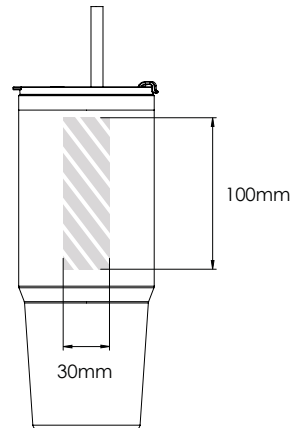

Silkkipainatus

Laserkaiverrus

Nimeäminen

Jumbo 1150

Jumbo 800

Painatusalue väritettynä 

Tulostustiedot:

- ▶ CMYK-väriavaruus
- ▶ mieluiten vektoritiedostot
- ▶ 300dpi:n kuvatarkkuus rastereille