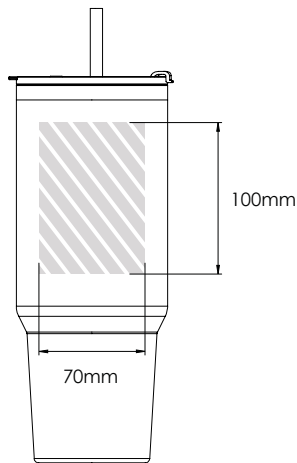

Silkkipainatus

Laserkaiverrus

Nimeäminen

Jumbo 1150

Jumbo 800

Painatusalue väritettynä 

Tulostustiedot:

- ▶ CMYK-väriavaruus
- ▶ mieluiten vektoritiedostot
- ▶ 300dpi:n kuvatarkkuus rastereille