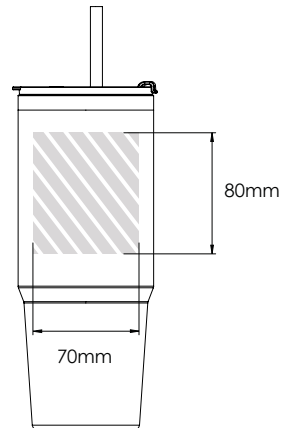

Silkkipainatus

Laserkaiverrus

Nimeäminen

Jumbo 1150

Jumbo 800

Painatusalue väritettynä 

Tulostustiedot:

- ▶ CMYK-väriavaruus
- ▶ mieluiten vektoritiedostot
- ▶ 300dpi:n kuvatarkkuus rastereille