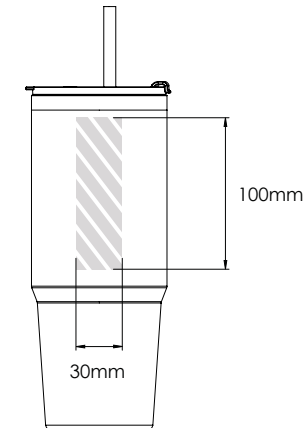

Silkkipainatus

Laserkaiverrus

Nimeäminen

Jumbo 1150

Jumbo 800

Painatusalue väritettynä 

Tulostustiedot:

- ▶ CMYK-väriavaruus
- ▶ mieluiten vektoritiedostot
- ▶ 300dpi:n kuvatarkkuus rastereille