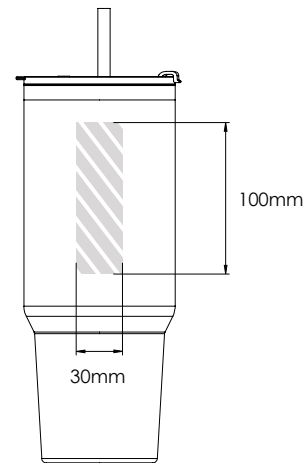

Silkkipainatus

Laserkaiverrus

Nimeäminen

Jumbo 1150

Jumbo 800

Painatusalue väritettynä 

Tulostustiedot:

- ▶ CMYK-väriavaruus
- ▶ mieluiten vektoritiedostot
- ▶ 300dpi:n kuvatarkkuus rastereille