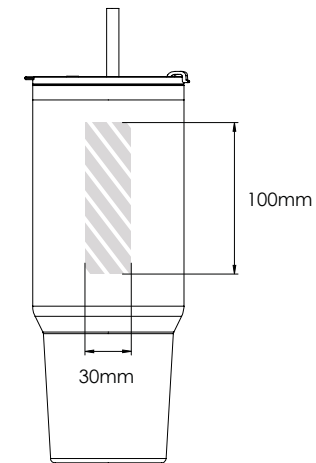

Seuraava tulostusopas on tarkoitettu graafiselle suunnittelijalle. Jos yritykselläsi ei ole graafista suunnittelijaa, Flashbay auttaa sinua mielellään sommittelemaan kuvasi ja/tai tekstisi, jotka voit lähettää sähköpostitse Flashbayn asiakasvastaavalle. Lähetettyäsi kuvamateriaalin Flashbaylle, saat nähtäväksi virtuaalisen PDF-tiedoston, johon voimme halutessasi tehdä vielä muutoksia.

Silkkipainatus

Laserkaiverrus

Nimeäminen

Jumbo 1150

Jumbo 800

Painatusalue väritettynä 

Tulostustiedot:

- ▶ CMYK-väriavaruus
- ▶ mieluiten vektoritiedostot
- ▶ 300dpi:n kuvatarkkuus rastereille