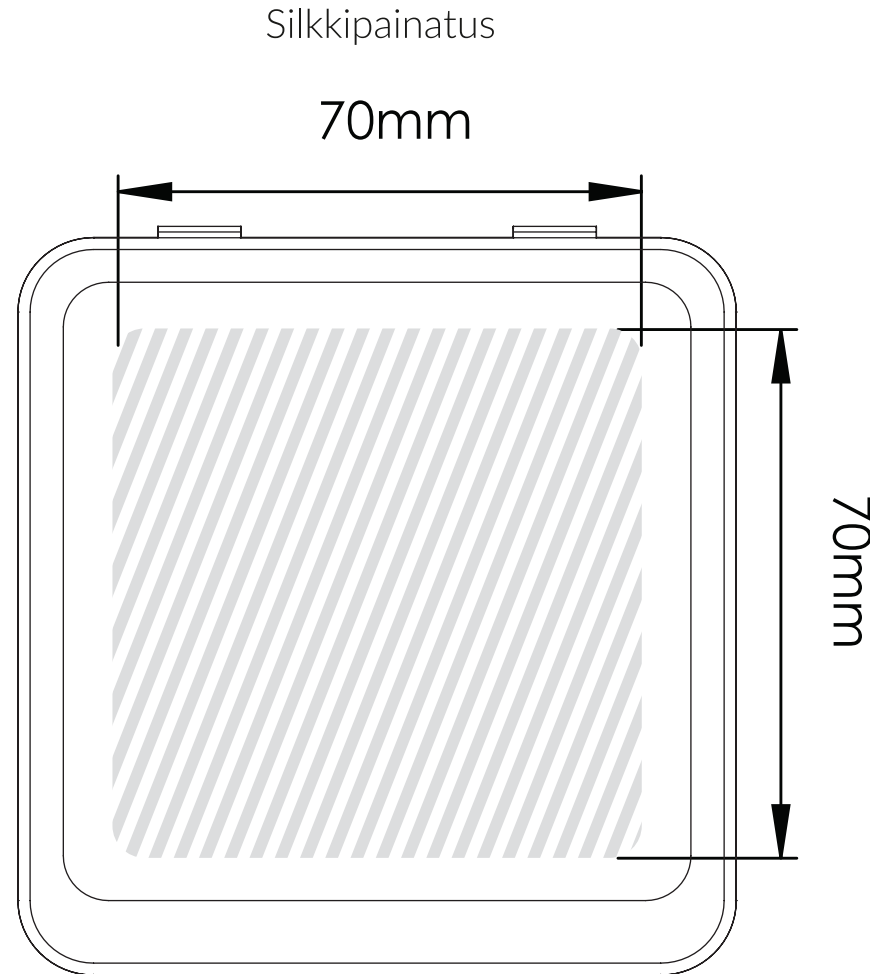

Magnet Box Wireless Charger | Tulostusohjeet

Seuraava tulostusopas on tarkoitettu graafiselle suunnittelijalle. Jos yritykselläsi ei ole graafista suunnittelijaa, Flashbay auttaa sinua mielellään sommittelemaan kuvasi ja/tai tekstisi, jotka voit lähettää sähköpostitse Flashbayn asiakasvastaavalle. Lähetettyäsi kuvamateriaalin Flashbaylle, saat nähtäväksi virtuaalisen PDF-tiedoston, johon voimme halutessasi tehdä vielä muutoksia.

Painatusalue väritettynä 

Tulostustiedot:

- ▶ CMYK-väriavaruus
- ▶ mieluiten vektoritiedostot
- ▶ 300dpi:n kuvatarkkuus rastereille