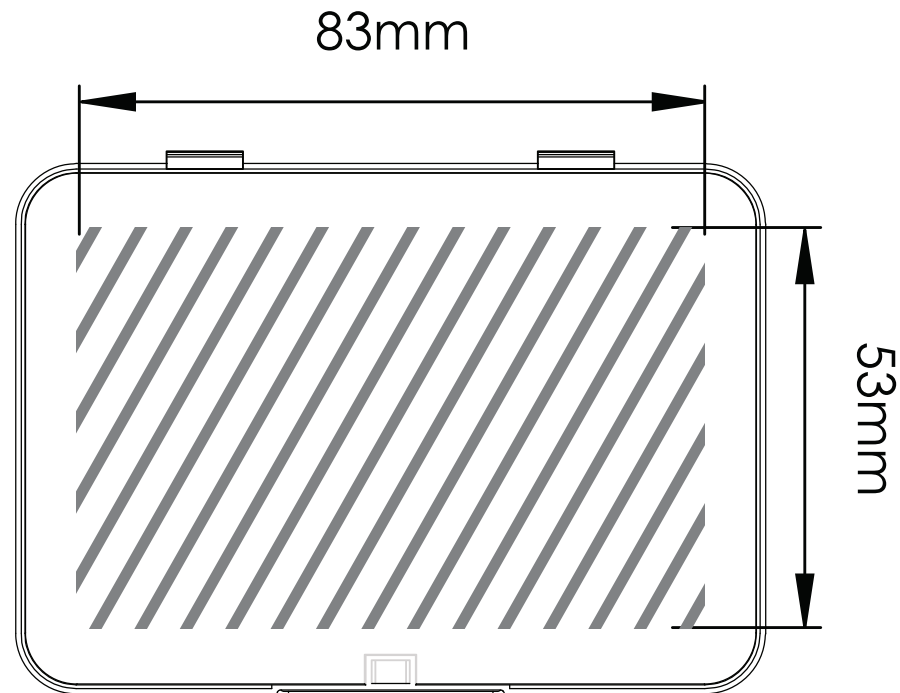

Magnet Box Medium | Tulostusohjeet

Seuraava tulostusopas on tarkoitettu graafiselle suunnittelijalle. Jos yritykselläsi ei ole graafista suunnittelijaa, Flashbay auttaa sinua mielellään sommittelemaan kuvasi ja/tai tekstisi, jotka voit lähettää sähköpostitse Flashbayn asiakasvastaavalle. Lähetettyäsi kuvamateriaalin Flashbaylle, saat nähtäväksi virtuaalisen PDF-tiedoston, johon voimme halutessasi tehdä vielä muutoksia.

Silkkipainatus

Painatusalue väritettynä 

Tulostustiedot:

- ▶ CMYK-väriavaruus
- ▶ mieluiten vektoritiedostot
- ▶ 300dpi:n kuvatarkkuus rastereille