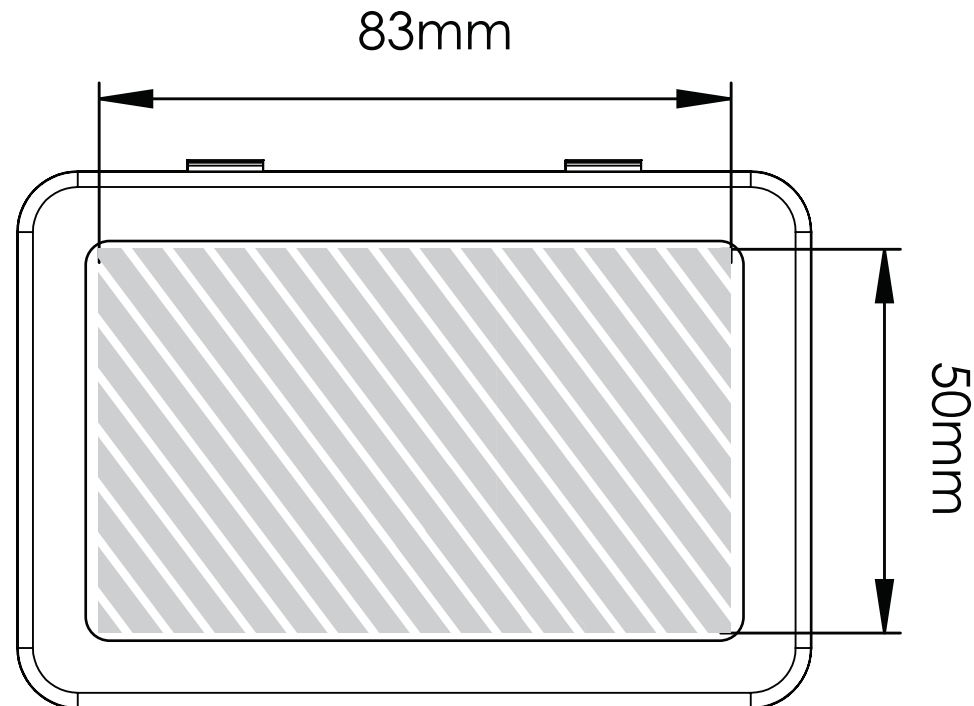

Magnet Box Power Bank Card | Tulostusohjeet

Seuraava tulostusopas on tarkoitettu graafiselle suunnittelijalle. Jos yritykselläsi ei ole graafista suunnittelijaa, Flashbay auttaa sinua mielellään sommittelemaan kuvasi ja/tai tekstisi, jotka voit lähettää sähköpostitse Flashbayn asiakasvastaavalle. Lähetettyäsi kuvamateriaalin Flashbaylle, saat nähtäväksi virtuaalisen PDF-tiedoston, johon voimme halutessasi tehdä vielä muutoksia.

Silkkipainatus

Painatusalue väritettynä 

Tulostustiedot:

- ▶ CMYK-väriavaruus
- ▶ mieluiten vektoritiedostot
- ▶ 300dpi:n kuvatarkkuus rastereille