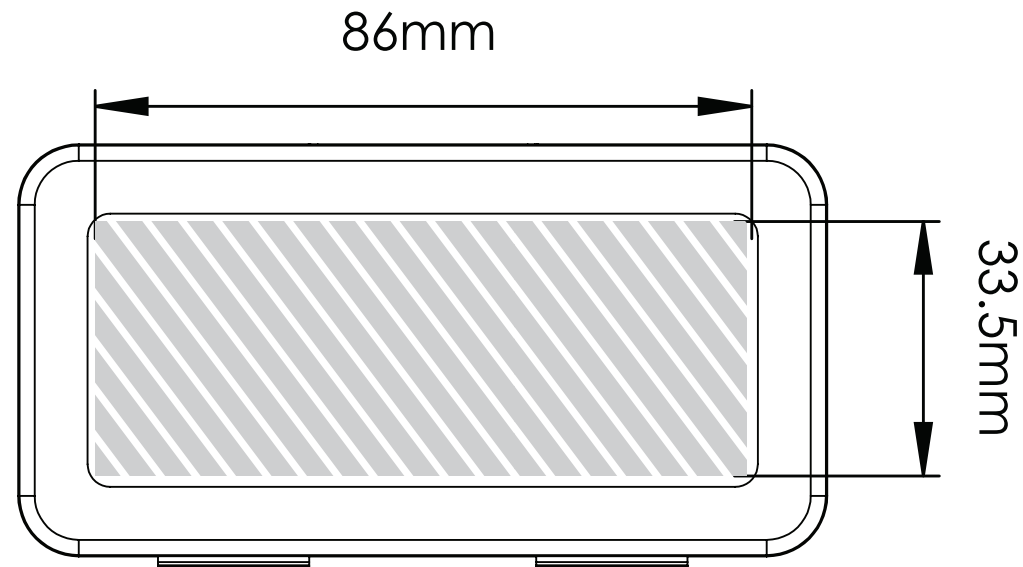

## Magnet Box Large | Tulostusohjeet

Seuraava tulostusopas on tarkoitettu graafiselle suunnittelijalle. Jos yritykselläsi ei ole graafista suunnittelijaa, Flashbay auttaa sinua mielellään sommittelemaan kuvasi ja/tai tekstisi, jotka voit lähettää sähköpostitse Flashbayn asiakasvastaavalle. Lähetettyäsi kuvamateriaalin Flashbaylle, saat nähtäväksi virtuaalisen PDF-tiedoston, johon voimme halutessasi tehdä vielä muutoksia.

Silkkipainatus

Painatusalue väritettynä 

**Tulostustiedot:**

- ▶ CMYK-väriavaruus
- ▶ mieluiten vektoritiedostot
- ▶ 300dpi:n kuvatarkkuus rastereille