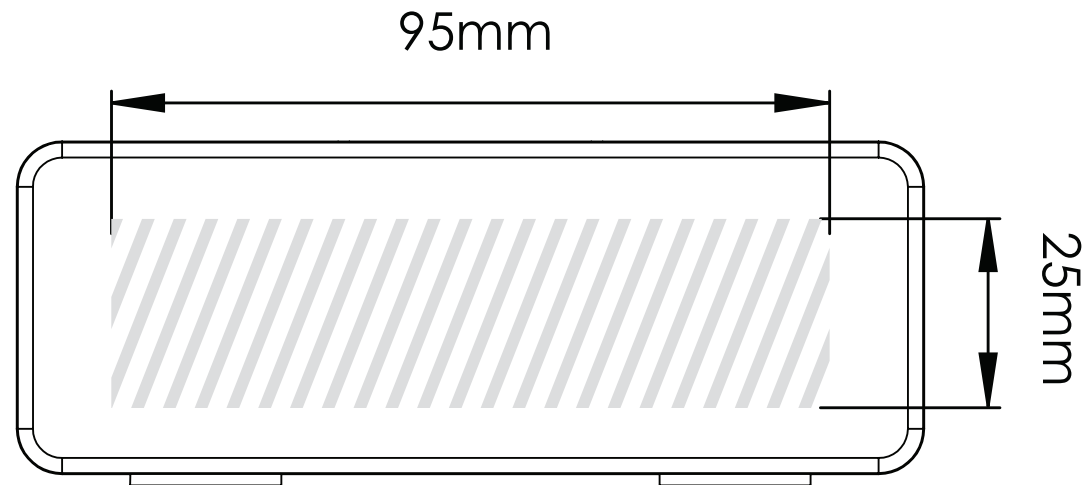

Magnet Box Extra Large | Tulostusohjeet

Seuraava tulostusopas on tarkoitettu graafiselle suunnittelijalle. Jos yritykselläsi ei ole graafista suunnittelijaa, Flashbay auttaa sinua mielellään sommittelemaan kuvasi ja/tai tekstisi, jotka voit lähettää sähköpostitse Flashbayn asiakasvastaavalle. Lähetettyäsi kuvamateriaalin Flashbaylle, saat nähtäväksi virtuaalisen PDF-tiedoston, johon voimme halutessasi tehdä vielä muutoksia.

Silkipainatus

Painatusalue väritettynä 

Tulostustiedot:

- ▶ CMYK-väriavaruus
- ▶ mieluiten vektoritiedostot
- ▶ 300dpi:n kuvatarkkuus rastereille