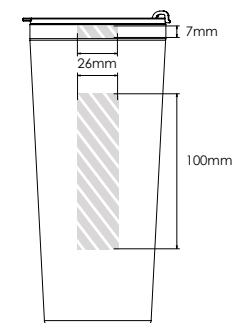

Seuraava tulostusopas on tarkoitettu graafiselle suunnittelijalle. Jos yritykselläsi ei ole graafista suunnittelijaa, Flashbay auttaa sinua mielellään sommittelemaan kuvasi ja/tai tekstisi, jotka voit lähettää sähköpostitse Flashbayn asiakasvastaavalle. Lähetettyäsi kuvamateriaalin Flashbaylle, saat nähtäväksi virtuaalisen PDF-tiedoston, johon voimme halutessasi tehdä vielä muutoksia.

Silkkipainatus

Laserkaiverrus

Nimeäminen

Metro 600

Metro 450

Metro 300

Painatusalue väritettynä

Tulostustiedot:

- ▶ CMYK-väriavaruus
- ▶ mieluiten vektoritiedostot
- ▶ 300dpi:n kuvatarkkuus rastereille