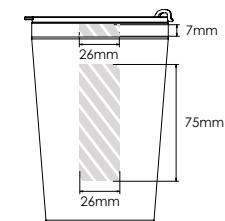

Silkkipainatus

Laserkaiverrus

Nimeäminen

Metro 600

Metro 450

Metro 300

Painatusalue väritettynä

Tulostustiedot: