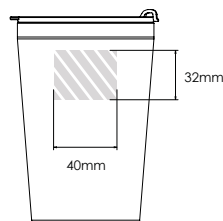

Silkkipainatus

Laserkaiverrus

Nimeäminen

Metro 600

Metro 450

Metro 300

Painatusalue väritettynä

Tulostustiedot:

- ▶ CMYK-väriavaruus
- ▶ mieluiten vektoritiedostot
- ▶ 300dpi:n kuvatarkkuus rastereille