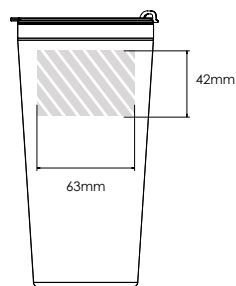

Silkkipainatus

Laserkaiverrus

Nimeäminen

Metro 600

Metro 450

Metro 300

Painatusalue väritettynä

Tulostustiedot:

- ▶ CMYK-väriavaruus
- ▶ mieluiten vektoritiedostot
- ▶ 300dpi:n kuvatarkkuus rastereille