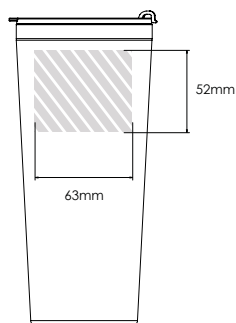

Seuraava tulostusopas on tarkoitettu graafiselle suunnittelijalle. Jos yritykselläsi ei ole graafista suunnittelijaa, Flashbay auttaa sinua mielellään sommittelemaan kuvasi ja/tai tekstisi, jotka voit lähettää sähköpostitse Flashbayn asiakasvastaavalle. Lähetettyäsi kuvamateriaalin Flashbaylle, saat nähtäväksi virtuaalisen PDF-tiedoston, johon voimme halutessasi tehdä vielä muutoksia.

Silkkipainatus

Laserkaiverrus

Nimeäminen

Metro 600

Metro 450

Metro 300

Painatusalue väritettynä

Tulostustiedot:

- ▶ CMYK-väriavaruus
- ▶ mieluiten vektoritiedostot
- ▶ 300dpi:n kuvatarkkuus rastereille