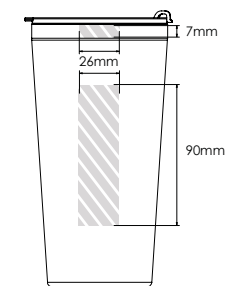

Silkkipainatus

Laserkaiverrus

Nimeäminen

Metro 600

Metro 450

Metro 300

Painatusalue väritettynä

Tulostustiedot:

- ▶ CMYK-väriavaruus
- ▶ mieluiten vektoritiedostot
- ▶ 300dpi:n kuvatarkkuus rastereille