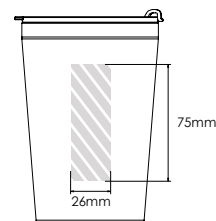

Silkkipainatus

Laserkaiverrus

Nimeäminen

Metro 600

Metro 450

Metro 300

Painatusalue väritettynä

Tulostustiedot: