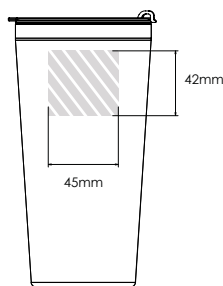

Silkkipainatus

Laserkaiverrus

Nimeäminen

Metro 600

Metro 450

Metro 300

Painatusalue väritettynä

Tulostustiedot:

- ▶ CMYK-väriavaruus
- ▶ mieluiten vektoritiedostot
- ▶ 300dpi:n kuvatarkkuus rastereille