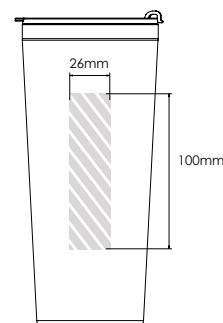

Seuraava tulostusopas on tarkoitettu graafiselle suunnittelijalle. Jos yritykselläsi ei ole graafista suunnittelijaa, Flashbay auttaa sinua mielellään sommittelemaan kuvasi ja/tai tekstisi, jotka voit lähettää sähköpostitse Flashbayn asiakasvastaavalle. Lähetettyäsi kuvamateriaalin Flashbaylle, saat nähtäväksi virtuaalisen PDF-tiedoston, johon voimme halutessasi tehdä vielä muutoksia.

Silkkipainatus

Laserkaiverrus

Nimeäminen

Metro 600

Metro 450

Metro 300

Painatusalue väritettynä

Tulostustiedot:

- ▶ CMYK-väriavaruus
- ▶ mieluiten vektoritiedostot
- ▶ 300dpi:n kuvatarkkuus rastereille