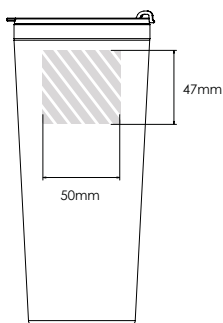

Seuraava tulostusopas on tarkoitettu graafiselle suunnittelijalle. Jos yritykselläsi ei ole graafista suunnittelijaa, Flashbay auttaa sinua mielellään sommittelemaan kuvasi ja/tai tekstisi, jotka voit lähettää sähköpostitse Flashbayn asiakasvastaavalle. Lähetettyäsi kuvamateriaalin Flashbaylle, saat nähtäväksi virtuaalisen PDF-tiedoston, johon voimme halutessasi tehdä vielä muutoksia.

Silkkipainatus

Laserkaiverrus

Nimeäminen

Metro 600

Metro 450

Metro 300

Painatusalue väritettynä

Tulostustiedot:

- ▶ CMYK-väriavaruus
- ▶ mieluiten vektoritiedostot
- ▶ 300dpi:n kuvatarkkuus rastereille