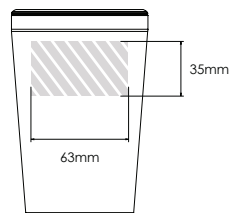

## Nimeäminen

Metro 600

Metro 450

Metro 300

Painatusalue väritettynä

### Tulostustiedot:

- ▶ CMYK-väriavaruus
- ▶ mieluiten vektoritiedostot
- ▶ 300dpi:n kuvatarkkuus rastereille