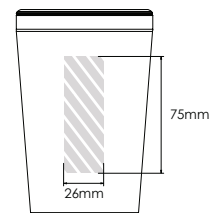

## Nimeäminen

Metro 600

Metro 450

Metro 300

Painatusalue väritettynä

### Tulostustiedot:

- ▶ CMYK-väriavaruus
- ▶ mieluiten vektoritiedostot
- ▶ 300dpi:n kuvatarkkuus rastereille