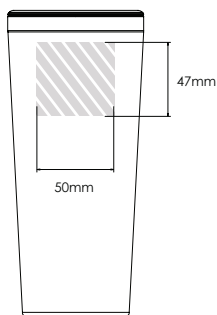

Seuraava tulostusopas on tarkoitettu graafiselle suunnittelijalle. Jos yritykselläsi ei ole graafista suunnittelijaa, Flashbay auttaa sinua mielellään sommittelemaan kuvasi ja/tai tekstisi, jotka voit lähettää sähköpostitse Flashbayn asiakasvastaavalle. Lähetettyäsi kuvamateriaalin Flashbaylle, saat nähtäväksi virtuaalisen PDF-tiedoston, johon voimme halutessasi tehdä vielä muutoksia.

## Nimeäminen

Metro 600

Metro 450

Metro 300

Painatusalue väritettynä