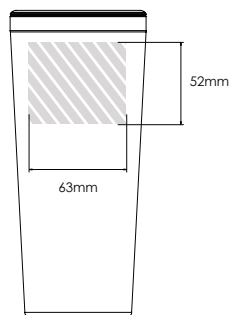

Seuraava tulostusopas on tarkoitettu graafiselle suunnittelijalle. Jos yritykselläsi ei ole graafista suunnittelijaa, Flashbay auttaa sinua mielellään sommittelemaan kuvasi ja/tai tekstisi, jotka voit lähettää sähköpostitse Flashbayn asiakasvastaavalle. Lähetettyäsi kuvamateriaalin Flashbaylle, saat nähtäväksi virtuaalisen PDF-tiedoston, johon voimme halutessasi tehdä vielä muutoksia.

## Nimeäminen

Metro 600

Metro 450

Metro 300

Painatusalue väritettynä