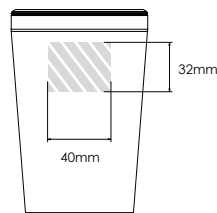

## Nimeäminen

Metro 600

Metro 450

Metro 300

Painatusalue väritettynä

### Tulostustiedot:

- ▶ CMYK-väriavaruus
- ▶ mieluiten vektoritiedostot
- ▶ 300dpi:n kuvatarkkuus rastereille