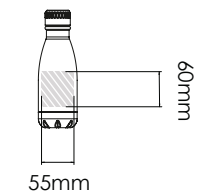

Painatusalue väritettynä

Tulostustiedot:

- ▶ CMYK-väriavaruus
- ▶ mieluiten vektoritiedostot
- ▶ 300dpi:n kuvatarkeus rastereille