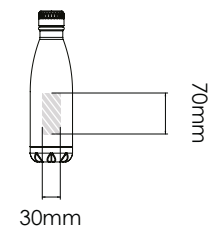

Seuraava tulostusopas on tarkoitettu graafiselle suunnittelijalle. Jos yritykselläsi ei ole graafista suunnittelijaa, Flashbay auttaa sinua mielellään sommittelemaan kuvasi ja/tai tekstisi, jotka voit lähettää sähköpostitse Flashbayn asiakasvastaavalle. Lähetettyäsi kuvamateriaalin Flashbaylle, saat nähtäväksi virtuaalisen PDF-tiedoston, johon voimme halutessasi tehdä vielä muutoksia.

Silkkipainatus

Laserkaiverrus

Nimeäminen

Kuvatulostus

Nova 1000

Nova 750

Nova 500

Nova 260

Painatusalue väritettynä

Tulostustiedot:

- CMYK-väriavaruus
- mieluiten vektoritiedostot
- 300dpi:n kuvatarkeus rastereille