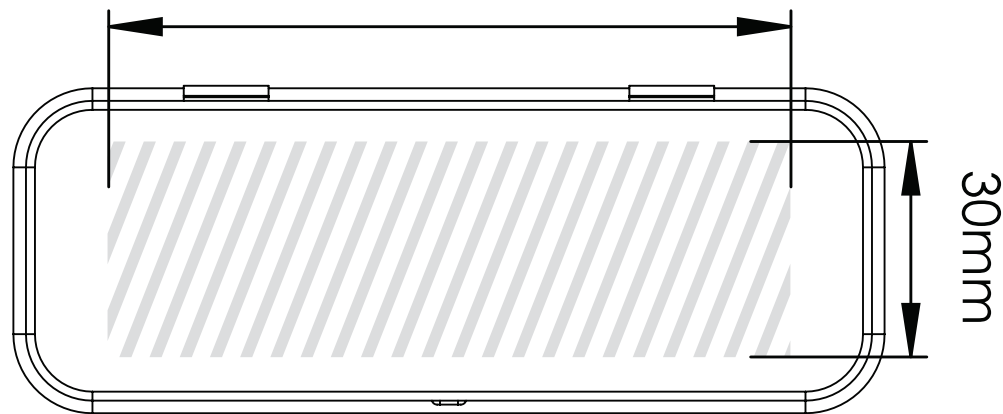

Presentation Tin Extra Large | Tulostusohjeet

Seuraava tulostusopas on tarkoitettu graafiselle suunnittelijalle. Jos yritykselläsi ei ole graafista suunnittelijaa, Flashbay auttaa sinua mielellään sommittelemaan kuvasi ja/tai tekstisi, jotka voit lähettää sähköpostitse Flashbayn asiakasvastaavalle. Lähetettyäsi kuvamateriaalin Flashbaylle, saat nähtäväksi virtuaalisen PDF-tiedoston, johon voimme halutessasi tehdä vielä muutoksia.

Silkkipainatus

Laserkaiverrus

95mm

80mm

Painatusalue väritettynä 

Tulostustiedot:

- ▶ CMYK-väriavaruus
- ▶ mieluiten vektoritiedostot
- ▶ 300dpi:n kuvatarkeus rastereille