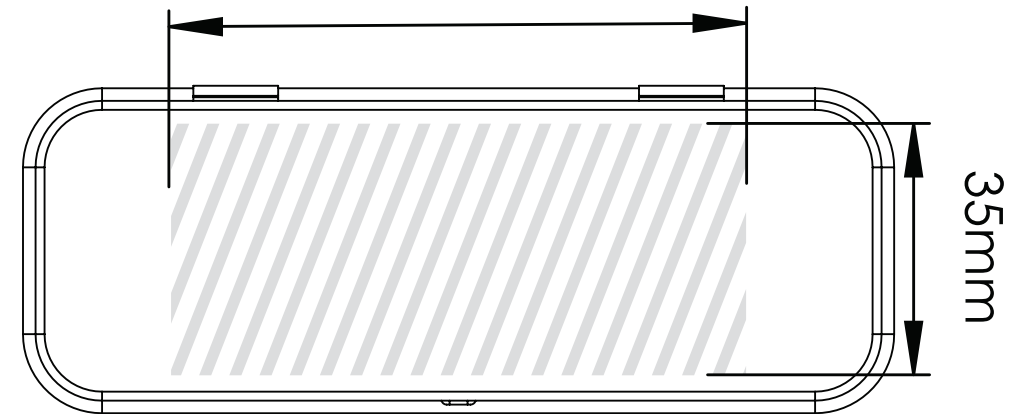

Presentation Tin Extra Large | Tulostusohjeet

Seuraava tulostusopas on tarkoitettu graafiselle suunnittelijalle. Jos yritykselläsi ei ole graafista suunnittelijaa, Flashbay auttaa sinua mielellään sommittelemaan kuvasi ja/tai tekstisi, jotka voit lähettää sähköpostitse Flashbayn asiakasvastaavalle. Lähetettyäsi kuvamateriaalin Flashbaylle, saat nähtäväksi virtuaalisen PDF-tiedoston, johon voimme halutessasi tehdä vielä muutoksia.

Silkkipainatus

Laserkaiverrus

95mm

80mm

Painatusalue väritettynä 

Tulostustiedot:

- ▶ CMYK-väriavaruus
- ▶ mieluiten vektoritiedostot
- ▶ 300dpi:n kuvatarkeus rastereille