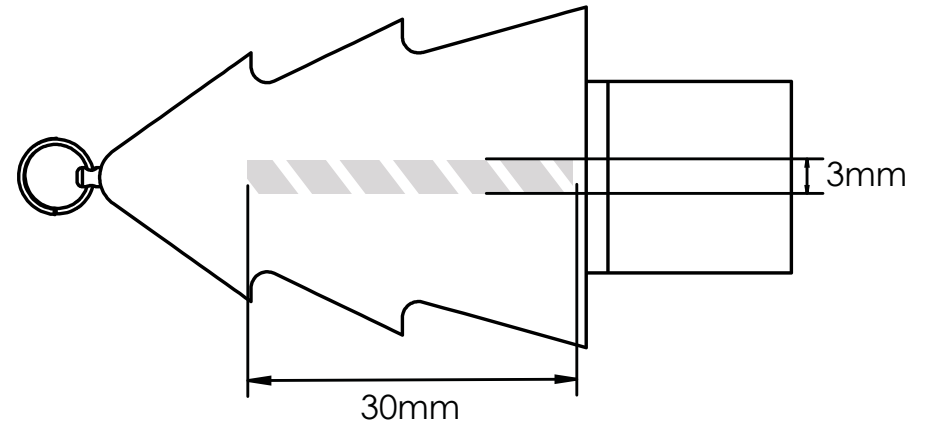

Seuraava tulostusopas on tarkoitettu graafiselle suunnittelijalle. Jos yritykselläsi ei ole graafista suunnittelijaa, Flashbay auttaa sinua mielellään sommittelemaan kuvasi ja/tai tekstisi, jotka voit lähettää sähköpostitse Flashbayn asiakasvastaavalle. Lähetettyäsi kuvamateriaalin Flashbaylle, saat nähtäväksi virtuaalisen PDF-tiedoston, johon voimme halutessasi tehdä vielä muutoksia.

Silkkipainatus | Laserkaiverrus

Laserkaiverrus

Painatusalue väritettynä 

Tulostustiedot:

- ▶ CMYK-väriavaruus
- ▶ mieluiten vektoritiedostot
- ▶ 300dpi:n kuvatarkkuus rastereille