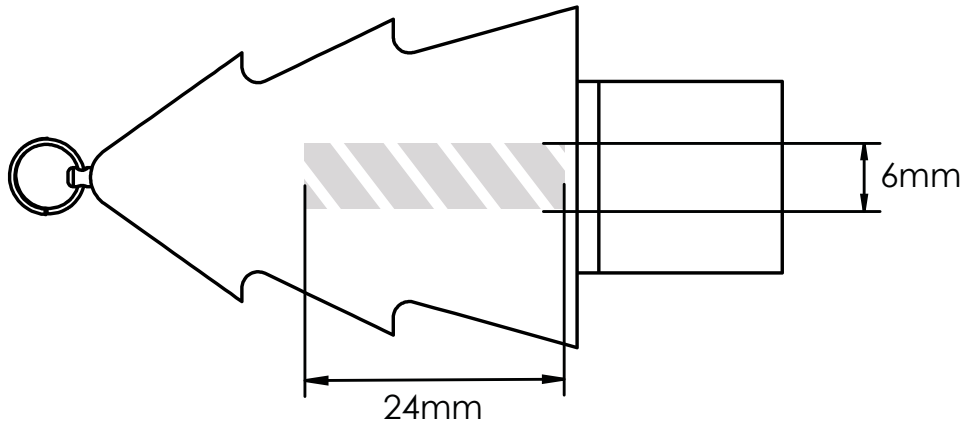

Seuraava tulostusopas on tarkoitettu graafiselle suunnittelijalle. Jos yritykselläsi ei ole graafista suunnittelijaa, Flashbay auttaa sinua mielellään sommittelemaan kuvasi ja/tai tekstisi, jotka voit lähettää sähköpostitse Flashbayn asiakasvastaavalle. Lähetettyäsi kuvamateriaalin Flashbaylle, saat nähtäväksi virtuaalisen PDF-tiedoston, johon voimme halutessasi tehdä vielä muutoksia.

Silkkipainatus | Laserkaiverrus

Laserkaiverrus

Painatusalue väritettynä 

Tulostustiedot:

- ▶ CMYK-väriavaruus
- ▶ mieluiten vektoritiedostot
- ▶ 300dpi:n kuvatarkkuus rastereille