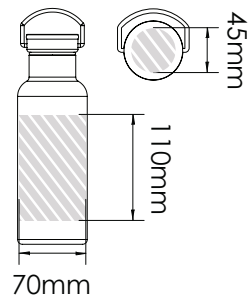

Silkkipainatus Kuvatulostus

Laserkaiverrus

Nimeäminen

Koko Pinta Painatus

Traveler 750

Traveler 500

Painatusalue väritettynä 

Tulostustiedot:

- ▶ CMYK-väriavaruus
- ▶ mieluiten vektoritiedostot
- ▶ 300dpi:n kuvatarkkuus rastereille