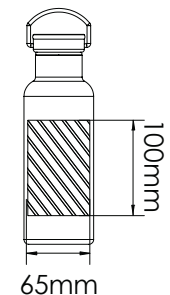

Silkkipainatus Kuvatulostus

Laserkaiverrus

Nimeäminen

Koko Pinta Painatus

Traveler 750

Traveler 500

Painatusalue väritettynä 

Tulostustiedot:

- ▶ CMYK-väriavaruus
- ▶ mieluiten vektoritiedostot
- ▶ 300dpi:n kuvatarkkuus rastereille