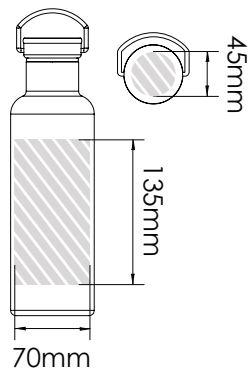

Silkkipainatus Kuvatulostus

Laserkaiverrus

Nimeäminen

Koko Pinta Painatus

Traveler 750

Traveler 500

Painatusalue väritettynä 

Tulostustiedot:

- ▶ CMYK-väriavaruus
- ▶ mieluiten vektoritiedostot
- ▶ 300dpi:n kuvatarkkuus rastereille