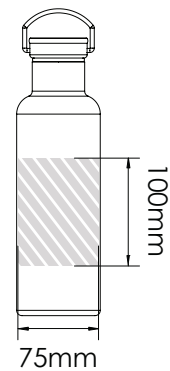

Silkkipainatus Kuvatulostus

Laserkaiverrus

Nimeäminen

Koko Pinta Painatus

Traveler 750

Traveler 500

Painatusalue väritettynä 

Tulostustiedot:

- ▶ CMYK-väriavaruus
- ▶ mieluiten vektoritiedostot
- ▶ 300dpi:n kuvatarkkuus rastereille