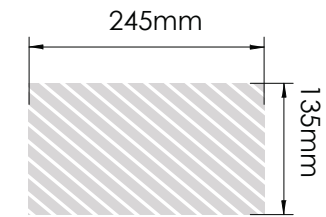

Silkkipainatus Kuvatulostus

Laserkaiverrus

Nimeäminen

Koko Pinta Painatus

Traveler 750

Traveler 500

Painatusalue väritettynä 

Tulostustiedot:

- ▶ CMYK-väriavaruus
- ▶ mieluiten vektoritiedostot
- ▶ 300dpi:n kuvatarkkuus rastereille