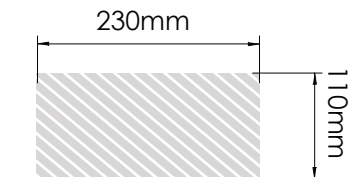

Silkkipainatus Kuvatulostus

Laserkaiverrus

Nimeäminen

Koko Pinta Painatus

Traveler 750

Traveler 500

Painatusalue väritettynä 

Tulostustiedot:

- ▶ CMYK-väriavaruus
- ▶ mieluiten vektoritiedostot
- ▶ 300dpi:n kuvatarkkuus rastereille