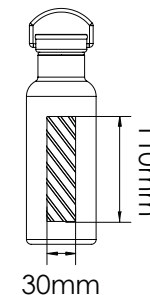

Silkkipainatus Kuvatulostus

Laserkaiverrus

Nimeäminen

Koko Pinta Painatus

Traveler 750

Traveler 500

Painatusalue väritettynä 

Tulostustiedot:

- ▶ CMYK-väriavaruus
- ▶ mieluiten vektoritiedostot
- ▶ 300dpi:n kuvatarkkuus rastereille