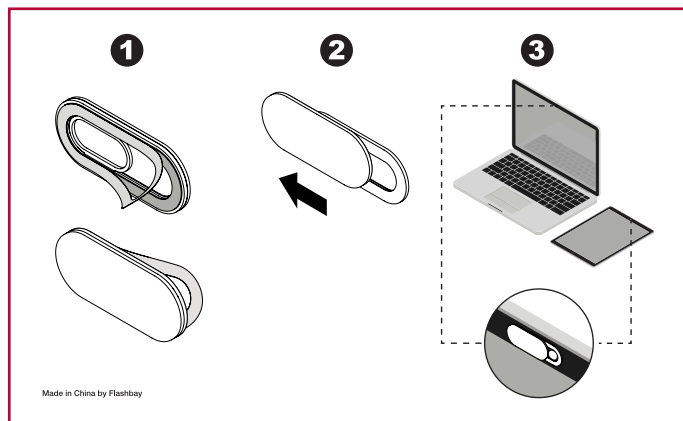

Painettu Webcam-kortti (WCC)

| Havainnekuvia tuotteesta eri muistitikkujen kanssa

Standardi Painatus

ETUPUOLI

TAKAPUOLI

Oma Painatuksenne

 **3mm**:n leikkuuvara

 Painatusalue

 Webcam Suojasi

Tulostustiedot:

CMYK-väriavaruus

Mieluiten vektoritiedostot (ai/eps/svg/cdr)

>300dpi:n kuvatarkkuus rastereille