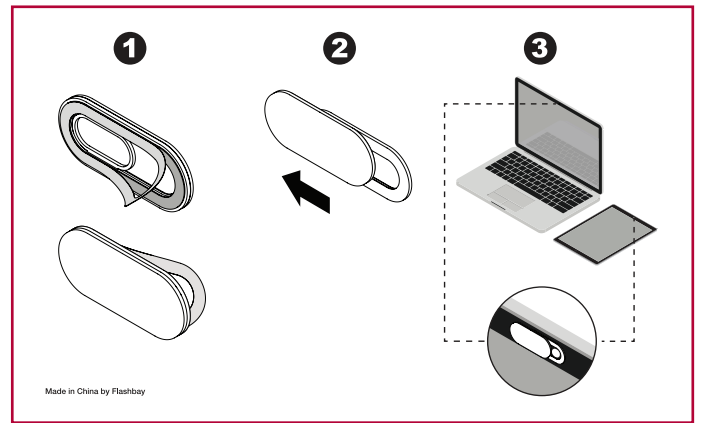

Standardi Painatus

ETUPUOLI

TAKAPUOLI

Oma Painatuksenne

**3mm**:n leikkuuvara

Painatusalue

Webcam Suojasi

**3mm**:n leikkuuvara

Painatusalue

Webcam Suojasi