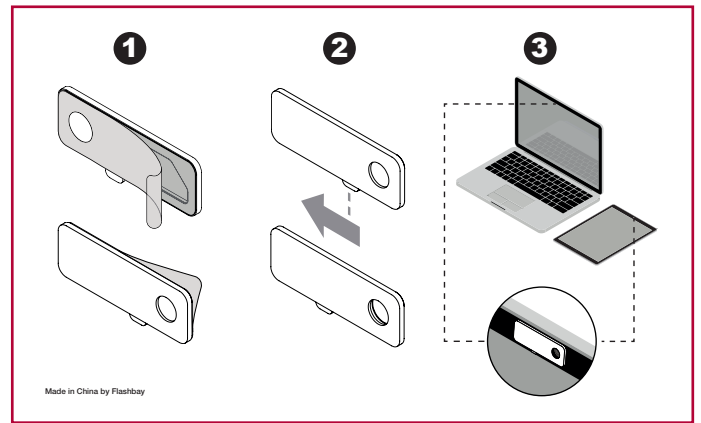

Standardi Painatus

ETUPUOLI

TAKAPUOLI

Oma Painatuksenne

**3mm**:n leikkuuvara

Painatusalue

Webcam Suojasi

## Tulostustiedot:

CMYK-väriavaruus

Mieluiten vektoritiedostot (ai/eps/svg/cdr)

> 300dpi:n kuvatarkkuus rastereille

Standardi Painatus

ETUPUOLI

TAKAPUOLI

Oma Painatuksenne

**3mm**:n leikkuuvara

Painatusalue

Webcam Suojasi